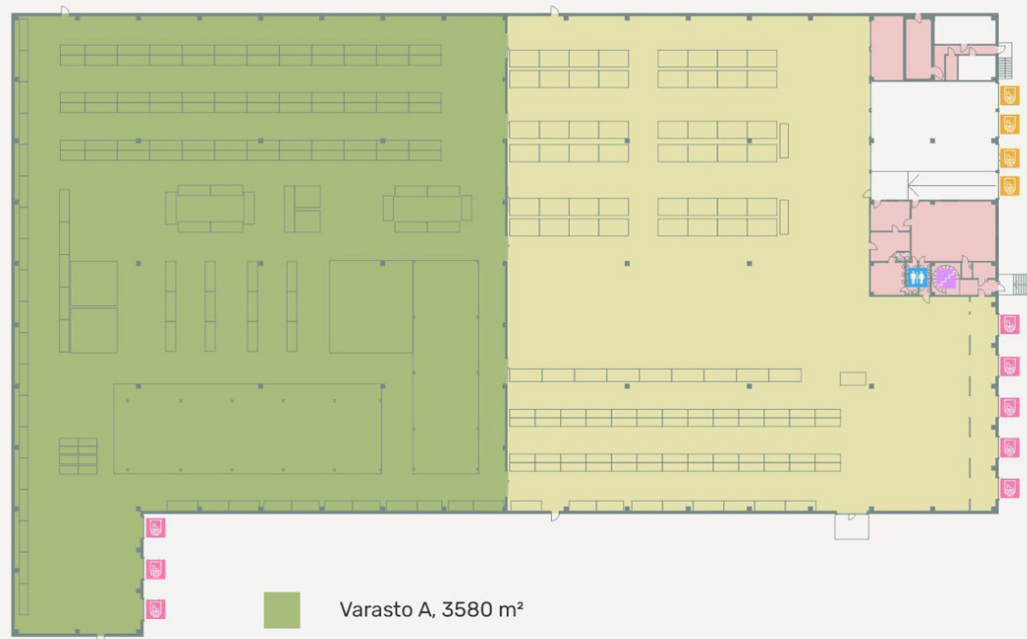

Vuokrattavaa pinta-alaa on yhteensä 7200 neliötä, ja tilat voidaan jakaa usealle käyttäjälle.

Hallitilan vapaa korkeus on 7 metriä. Rakennuksessa on 8 lastauslaituria sekä lämmitetty erillinen lastausalue 4 nosto-ovella.

Hyväkuntoisia toimisto- ja sosiaalitiloja on vuokrattavissa kahdessa kerroksessa yhteensä noin 500 neliötä.

TAMPERE

Ilmailunkatu 3,
33900 Tampere

Vuokrattavaa pinta-alaa on yhteensä 7200 neliötä, ja tilat voidaan jakaa usealle käyttäjälle.

Hallitilan vapaa korkeus on 7 metriä.

Pohjakerrokseen on mahdollista suunnitella myös tuotannollisia tiloja – kysy lisää!

Rakennuksessa on 8 lastaustaskua sekä lämmitetty, erillinen lastausalue 4 nosto-ovella.

TAMPERE

Ilmailunkatu 3,
33900 Tampere

Varasto A, 3580 m²

Varasto B, 3090 m²

Toimisto-, sosiaali- ja lastaustilat, 675 m²

ASEMAPIIRROS

-  WC
-  Rappuset
-  Tiivisperätasku
-  Nosto-ovi

PINTA-ALA	VARASTO/TOIMISTO	SISÄKORKEUS	LASTAUSTASKUT
3580 m ²	Varasto	7 m	3
3090 m ²	Varasto	7 m	5
675 m ²	Toimisto-, sosiaali- ja lastaustilat	7 m	4