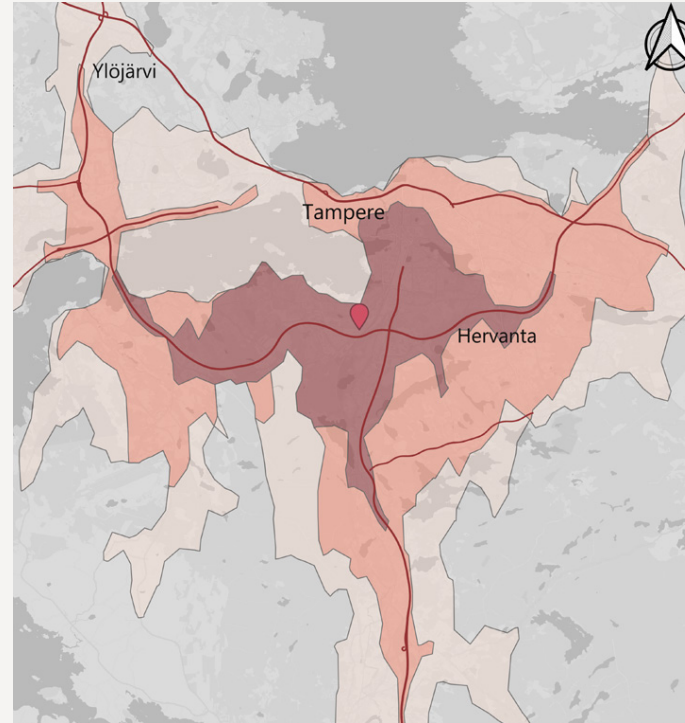

LIIKENNEYHTEYDET

Messukeskus **1,3 km**

Tampereen keskusta **5,5 km**

Bussipysäkki **50 m**

Tampere-Pirkkalan lentoasema **12 km**

TAMPERE

Ilmailunkatu 3,
33900 Tampere

 Fokus Nordic

SIJAINTI

ETÄISYYDET

Matka-aika autolla noin: **10 min** **15 min** **20 min**

ILMAILUNKATU 3

Ilmailunkatu on erinomaisella sijainnilla Sarankulman teollisuus- ja liikealueella, Tampereen kehätien sekä Helsinki-Tampere moottoritien välittömässä läheisyydessä.

Kiinteistöstä on lyhyt matka Tampereen seudun kohteisiin aina Tampereen Messu- ja Urheilukeskuksesta Tampere-Pirkkala lentoasemalle ja itse kaupungin keskustaan. Tie Hämeenlinnaan on myös tehokkaan nopea.