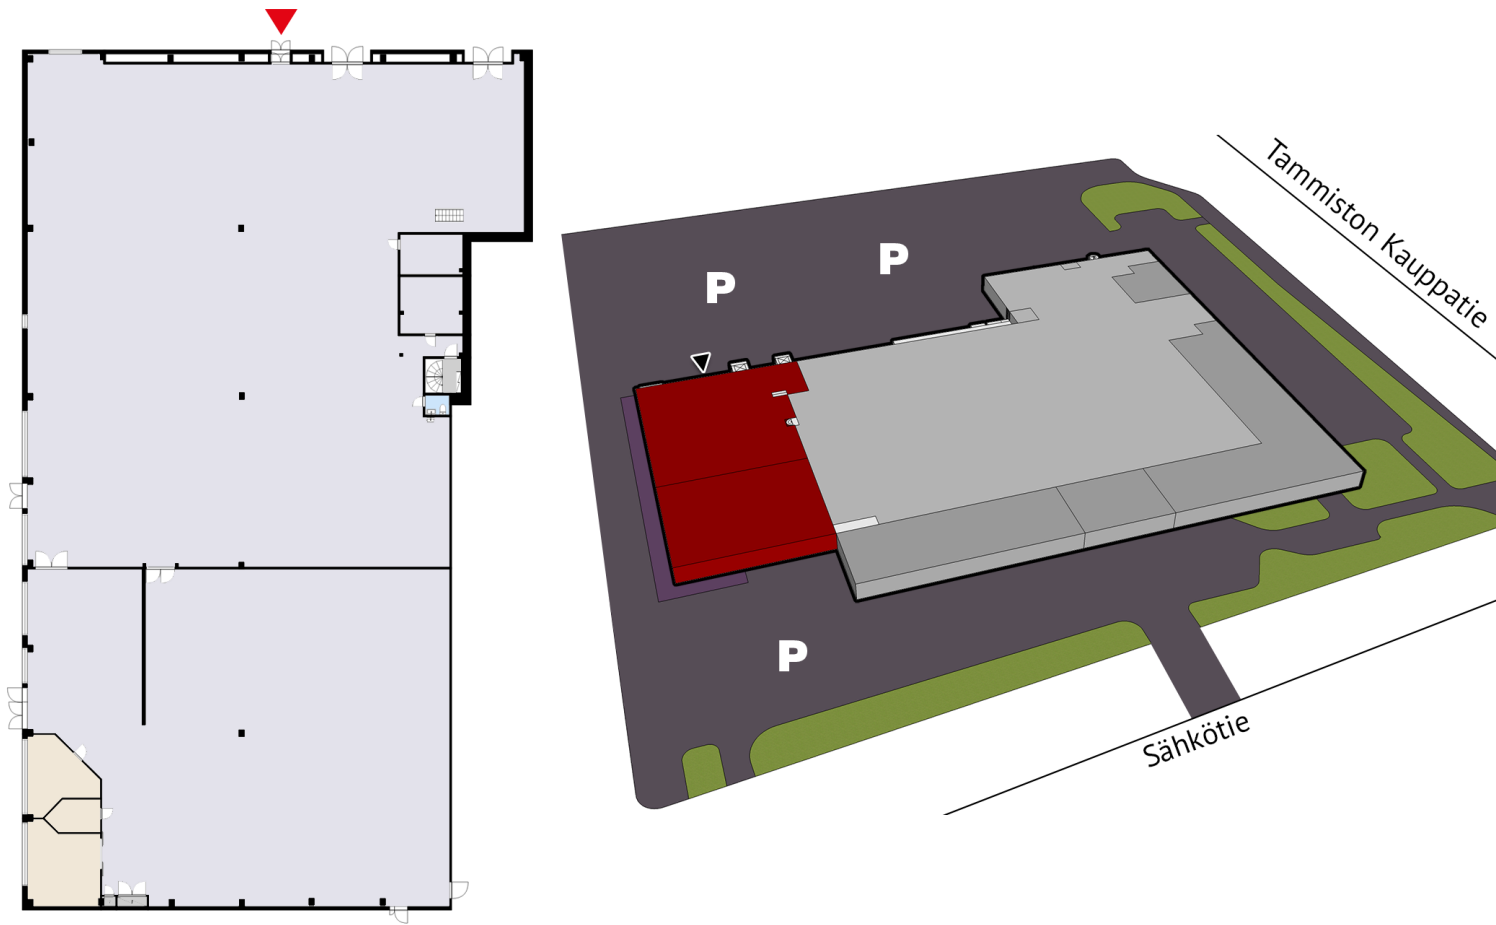

Vapaana on n.1930 m² liike-varastotilakokonaisuus katutasossa. Tilakokonaisuudessa on lastaustaskut ja -laituri, sekä katutasossa nosto-ovi.

VANTAA

Sähkötie 1
Tammisto
01510 Vantaa

Tilakokonaisuudessa on lastaustaskut ja -laituri, sekä katutasossa nosto-ovi.

Vapaana on n.1930 m² liike-
varasto-tilakokonaisuus
katutasossa.

VANTAA

Sähkötie 1
Tammisto
01510 Vantaa

 Fokus Nordic

PINTA-ALA	VARASTO/TOIMISTO	SISÄKORKEUS	LASTAUSTASKUT
n.1930 m ²	Liiketila/ Varasto	7 m	2 taskua 1 laituri 1 nosto-ovi