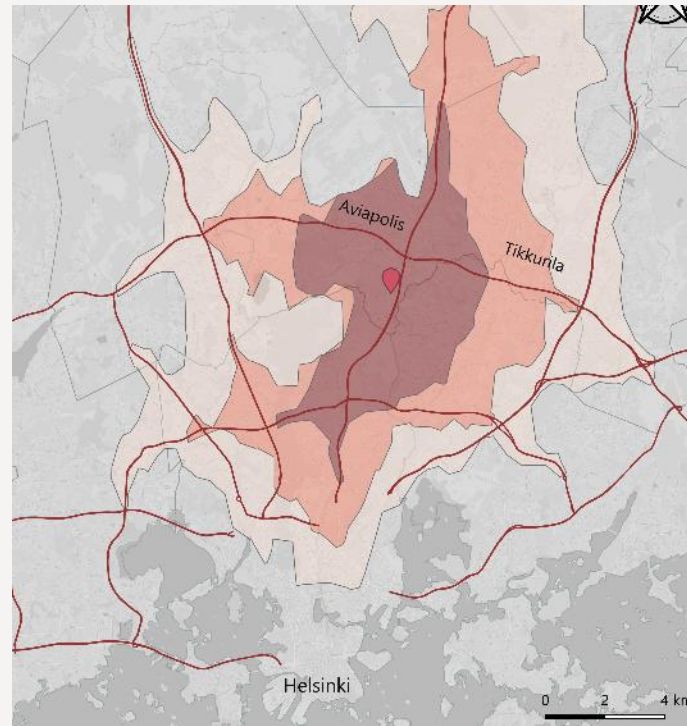

Sähkötie sijaitsee poikkeuksellisen keskeisellä paikalla Vantaan Tammistossa, Kehä I:n ja Kehä III:n välissä Tuusulantien varrella. Alue tunnetaan yhtenä pääkaupunkiseudun ja koko Suomen vilkkaimmista kaupallisista keskittymistä, ja sen vetovoima kasvaa jatkuvasti alueen aktiivisen kehityksen myötä. Alueen monipuolinen tarjonta ja runsas asiakasvirta luovat erinomaiset edellytykset näkyvälle ja kaupallisesti menestyvälle liiketoiminnalle.

LIIKENNEYHTEYDET

Lentoasema 2 km

Juna-asema 1,3 km

Bussipysäkki 300 m

Vuosaaren satama 16 km

Helsingin keskusta 17 km

VANTAA

Sähkötie 1
Tammisto
01510 Vantaa

SIJAINTI

ETÄISYYDET

Matka-aika autolla noin: **10 min** **15 min** **20 min**

SÄHKÖTIE 1

Tammiston alue on yksi Vantaan merkittävimmistä kaupallisista keskuksista, jonne suunnitellaan ja kehitetään jatkuvasti. Sähkötie sijaitsee poikkeuksellisen keskeisellä paikalla Vantaan Tammistossa, Kehä I:n ja Kehä III:n välissä Tuusulantien varrella.