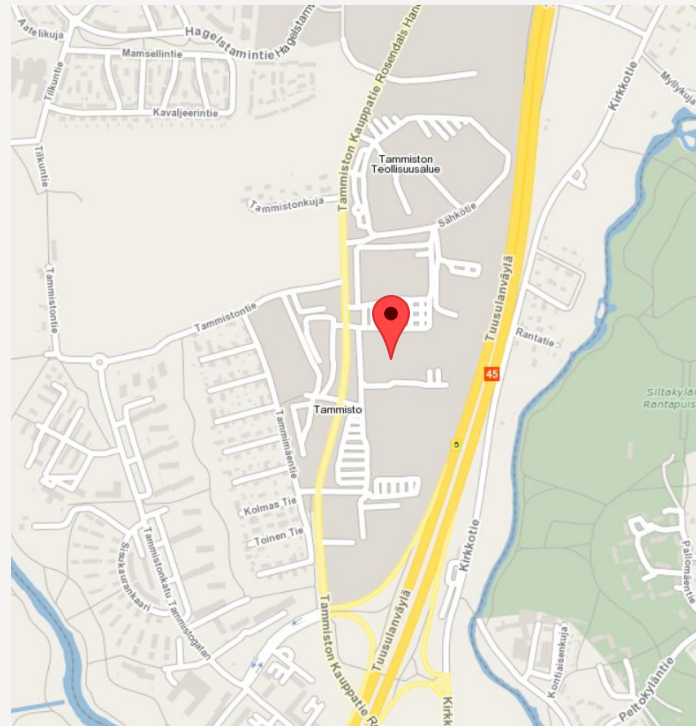

Sähkötie sijaitsee poikkeuksellisen keskeisellä paikalla Vantaan Tammistossa, Kehä I:n ja Kehä III:n välissä Tuusulantien varrella. Alue tunnetaan yhtenä pääkaupunkiseudun ja koko Suomen vilkkaimmista kaupallisista keskittymistä, ja sen vetovoima kasvaa jatkuvasti alueen aktiivisen kehityksen myötä. Alueen monipuolinen tarjonta ja runsas asiakasvirta luovat erinomaiset edellytykset näkyvälle ja kaupallisesti menestyvälle liiketoiminnalle.

LIIKENNEYHTEYDET

Lentoasema 2 km

Juna-asema 1,3 km

Bussipysäkki 300 m

Vuosaaren satama 16 km

Helsingin keskusta 17 km

VANTAA

Sähkötie 1
Tammisto
01510 Vantaa

SIJAINTI

ETÄISYYDET

Matka-aika autolla noin: **10 min** **15 min** **20 min**

SÄHKÖTIE 1

Tammiston alue on yksi Vantaan merkittävimmistä kaupallisista keskuksista, jonne suunnitellaan ja kehitetään jatkuvasti. Sähkötie sijaitsee poikkeuksellisen keskeisellä paikalla Vantaan Tammistossa, Kehä I:n ja Kehä III:n välissä Tuusulantien varrella.