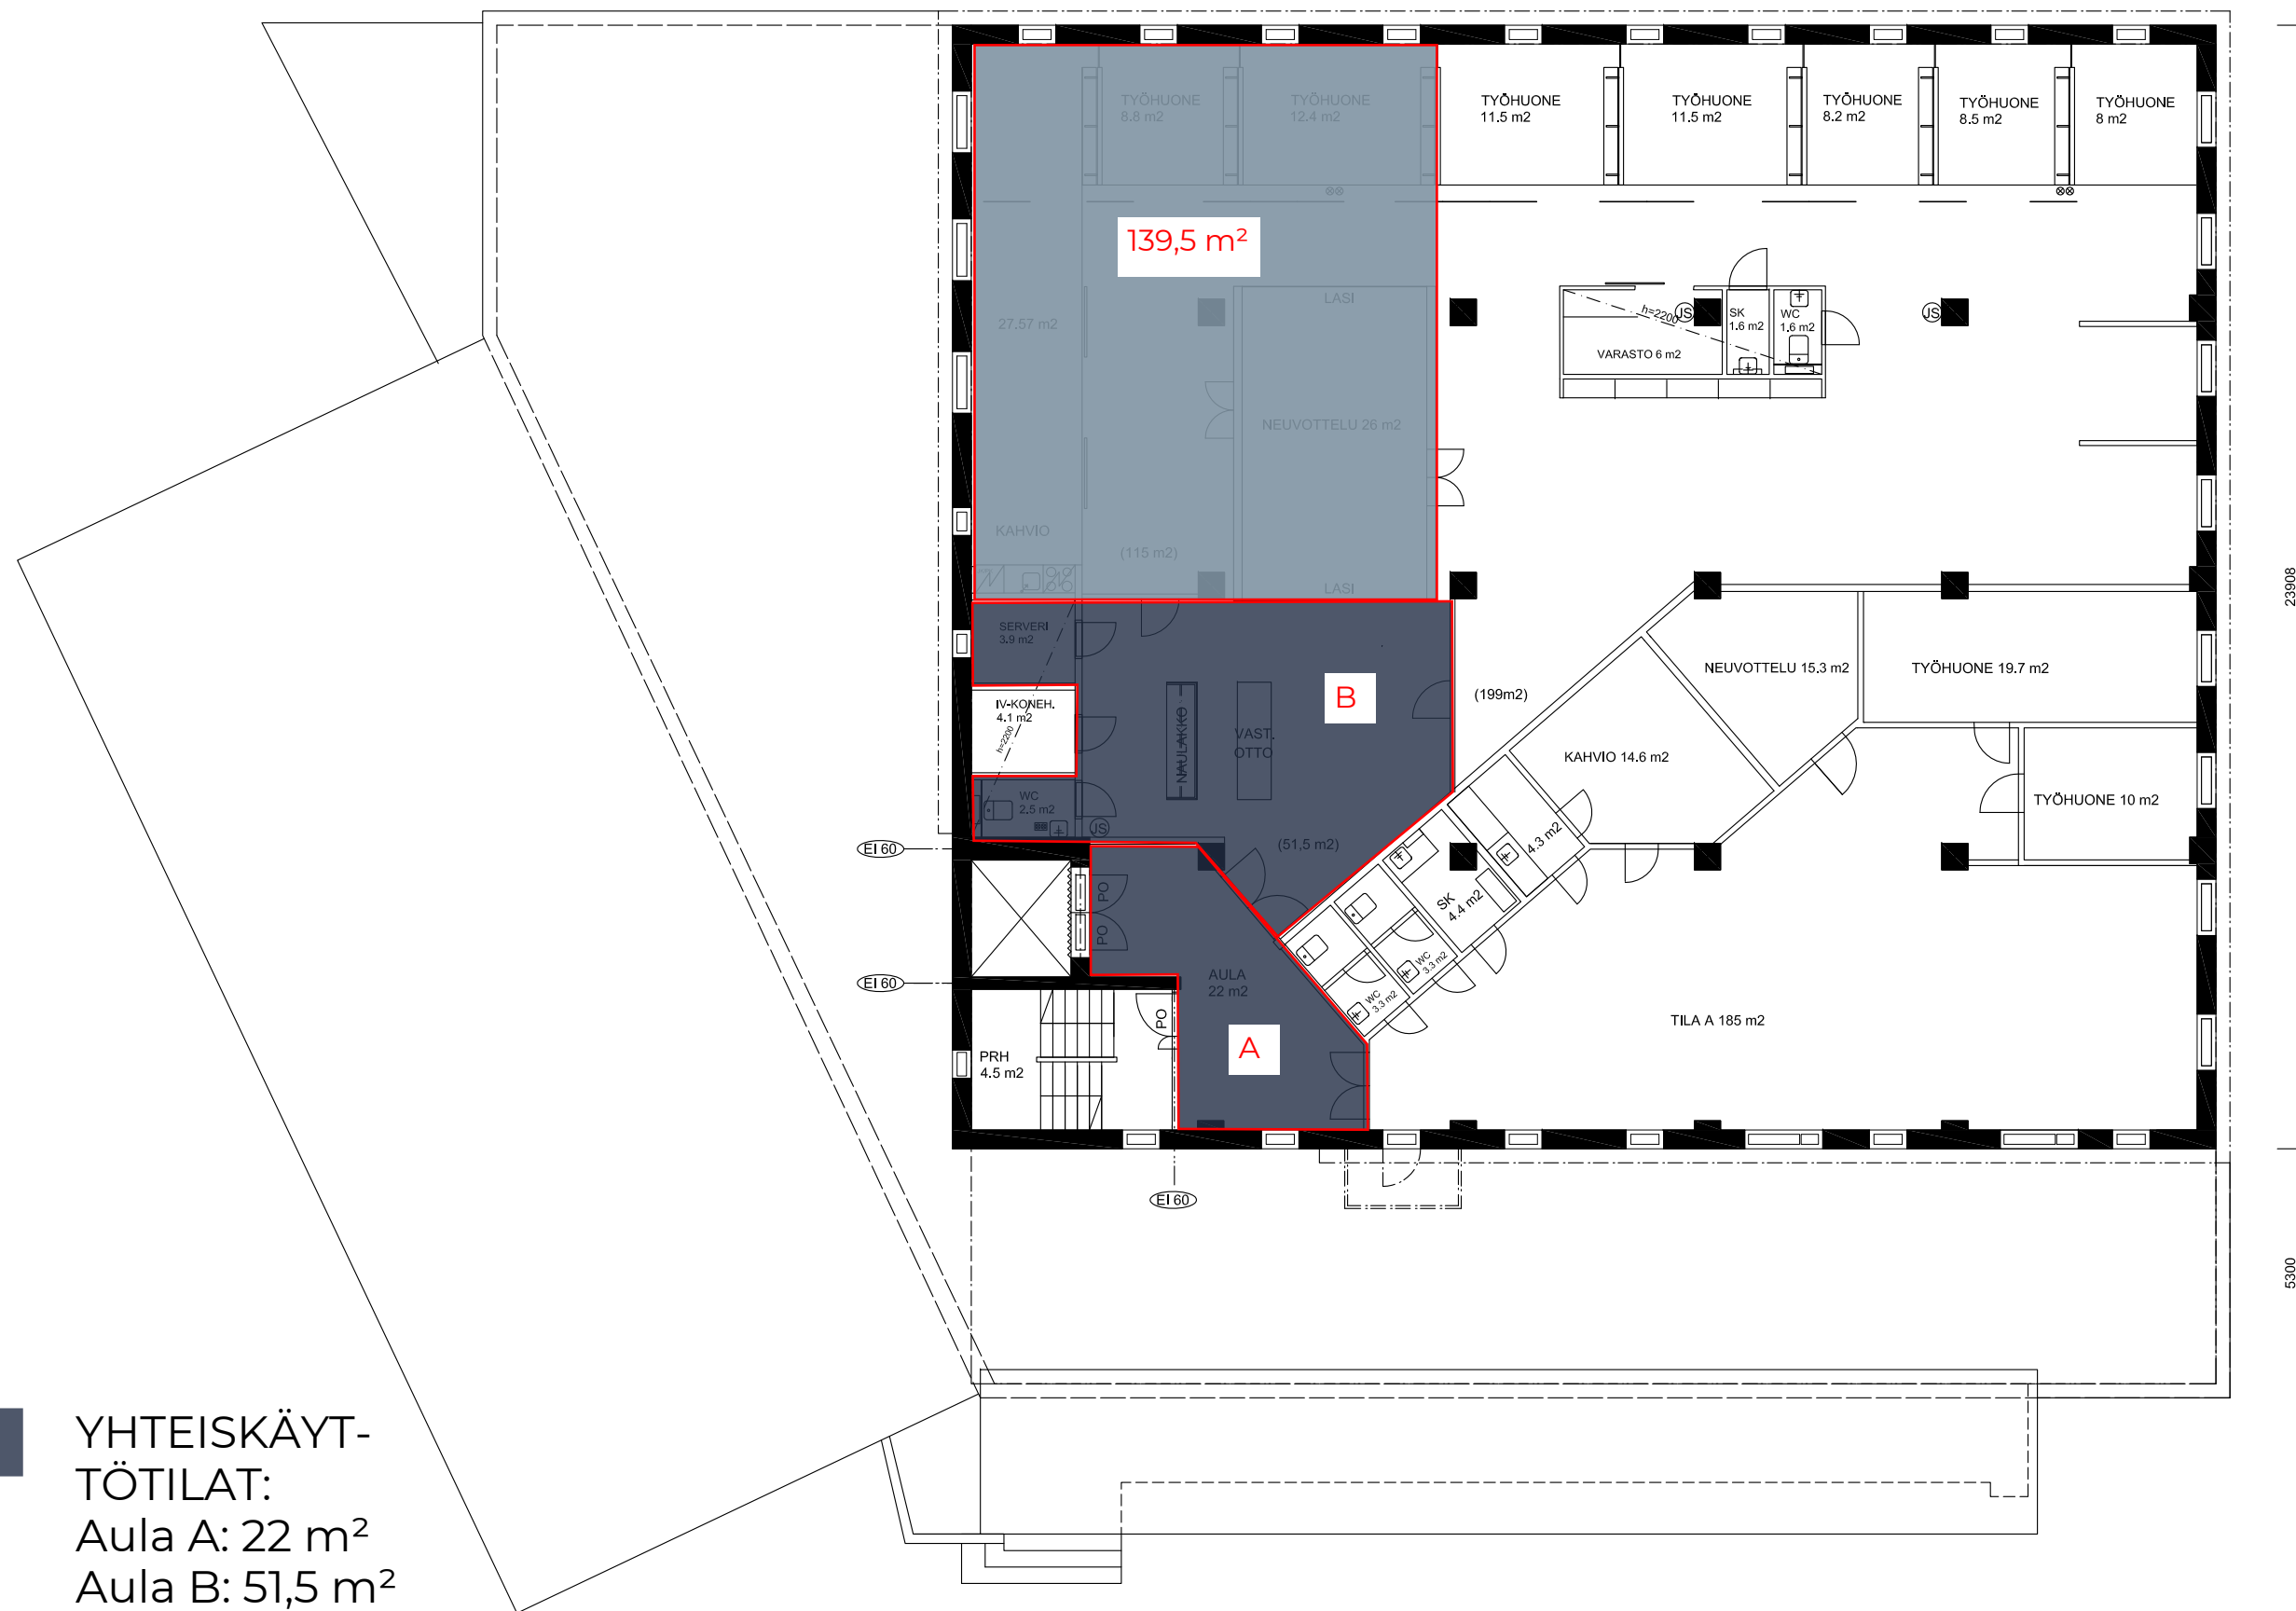

10000 26895

YHTEISKÄYTTÖTILAT:
Aula A: 22 m²
Aula B: 51,5 m²

VAPAA TILA 139,5 m²
(115 m² + jyvitysliisä aulatiloista A 5,5 m² ja B 18,9 m²)