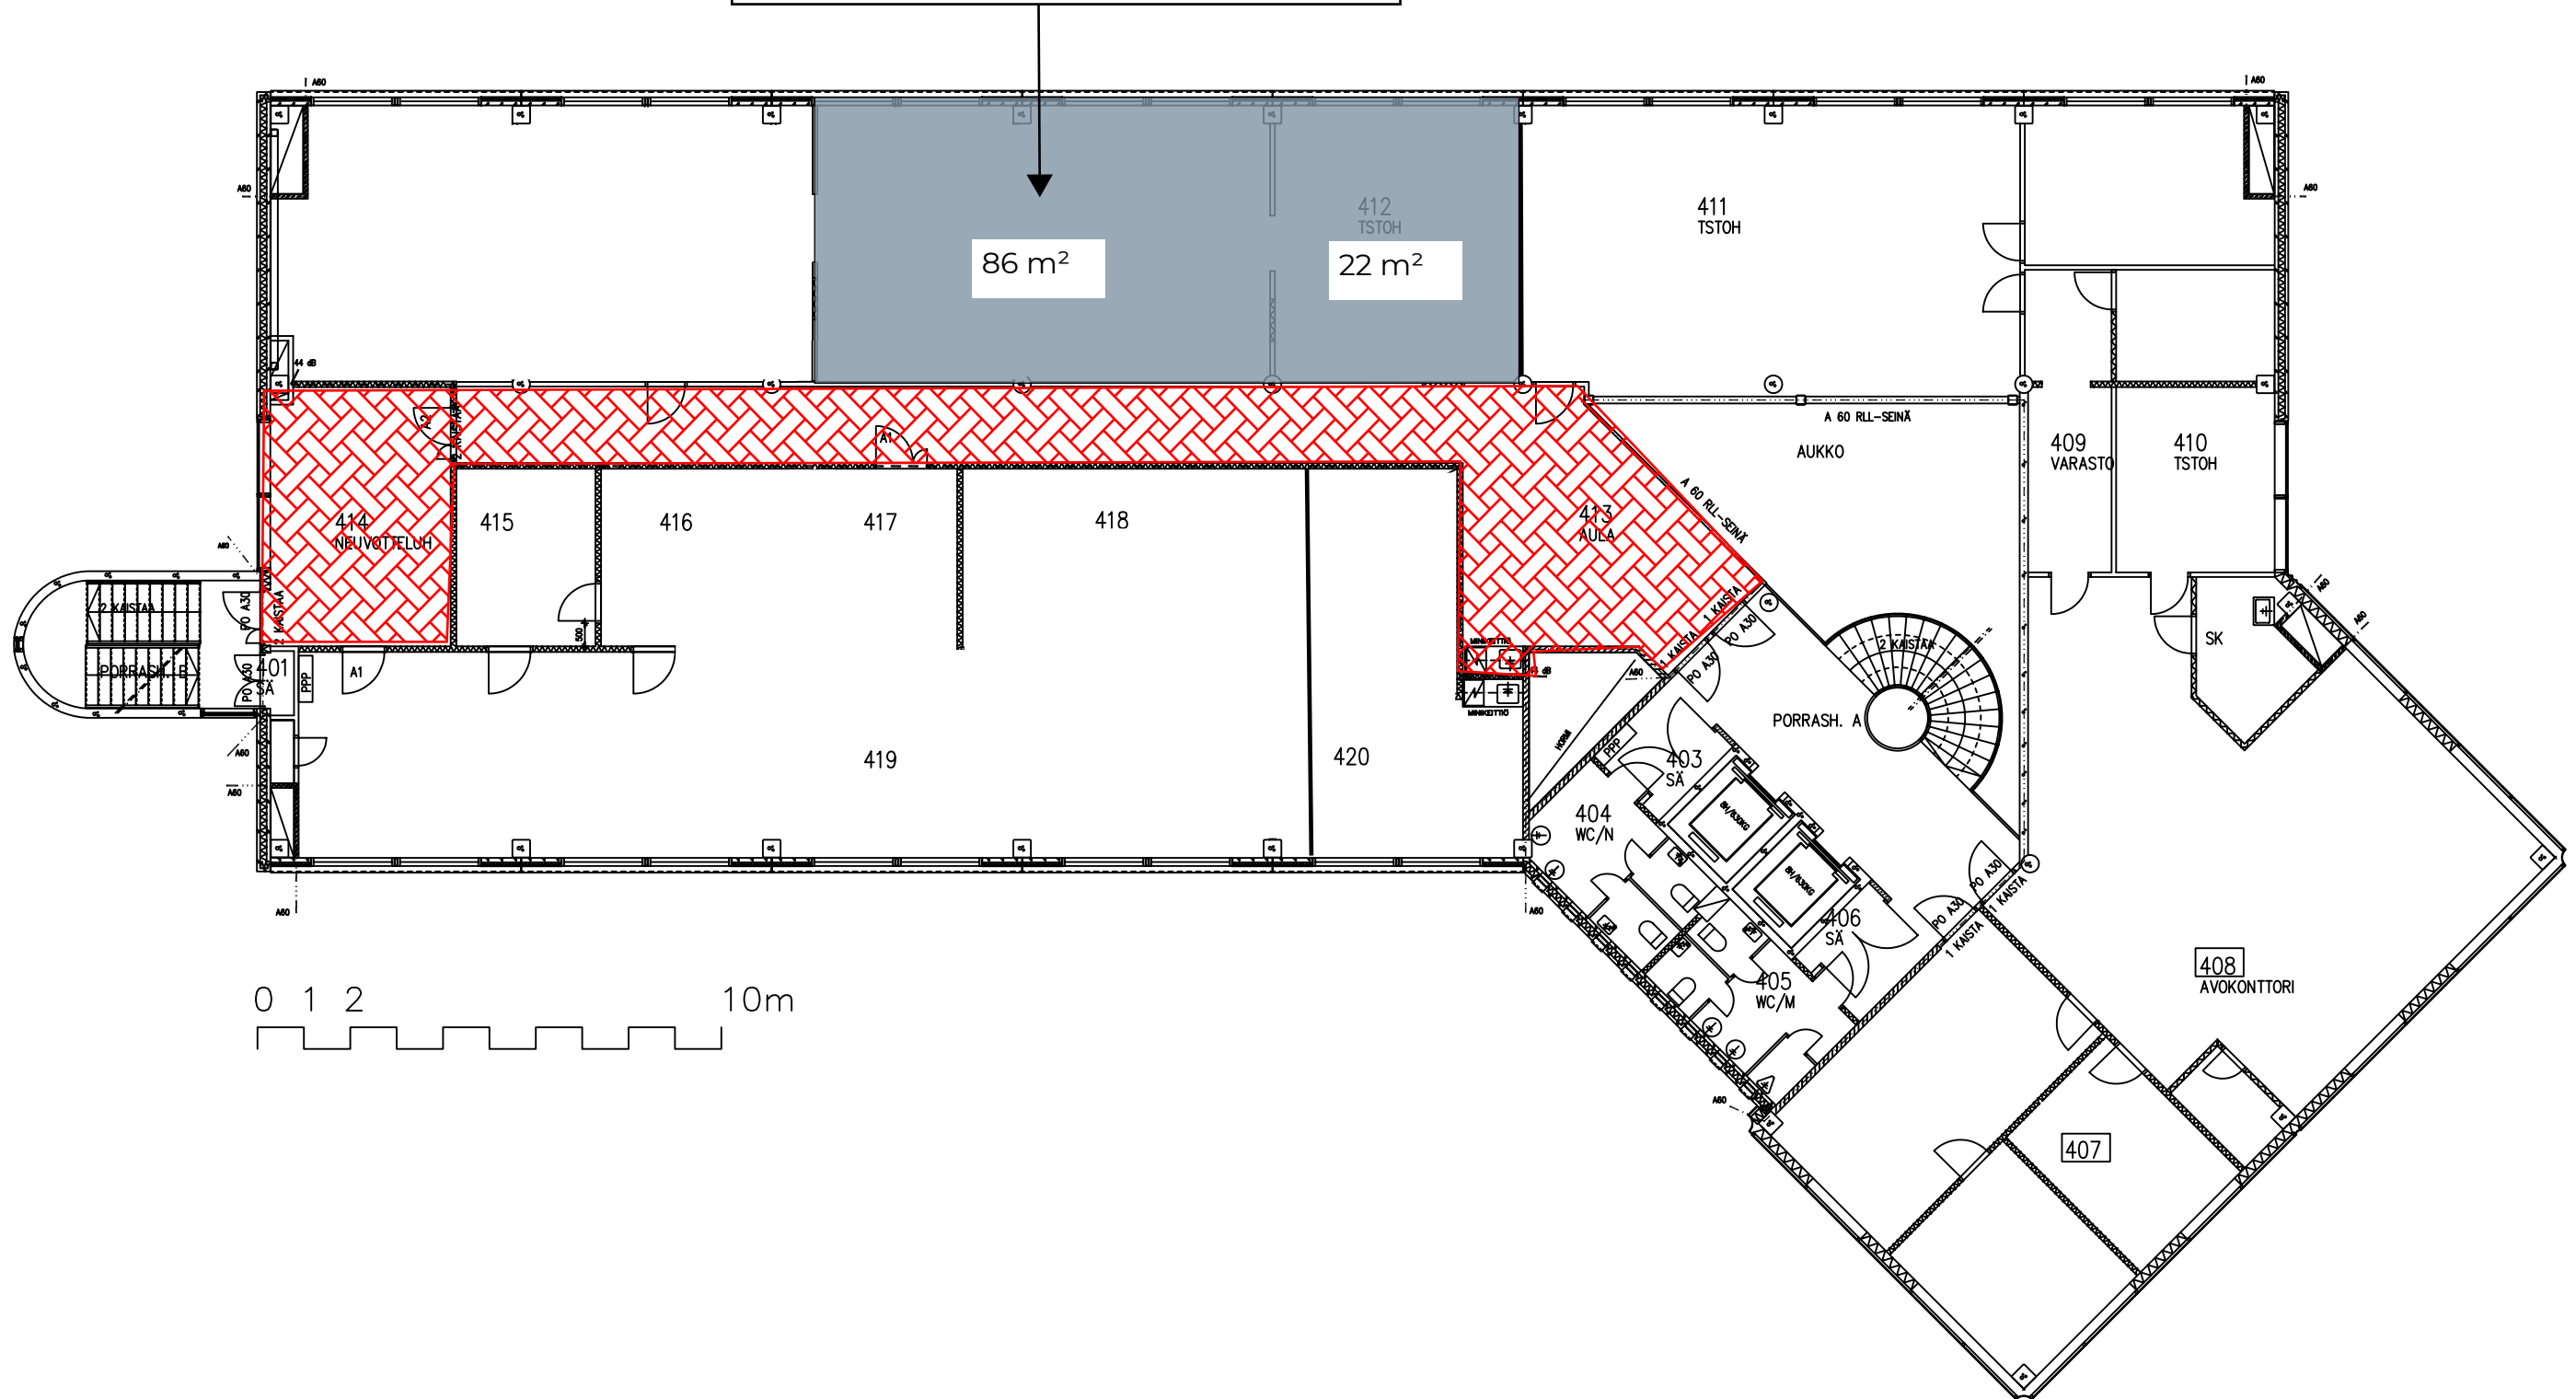

Toimisto 108 m², sis. jyvityksen yhteisalueista.
Tila on vuokrattavissa myös kahtena
erillisenä tilana 22 m² ja 86 m².

VAPAA TILA

YHTEISALUEET