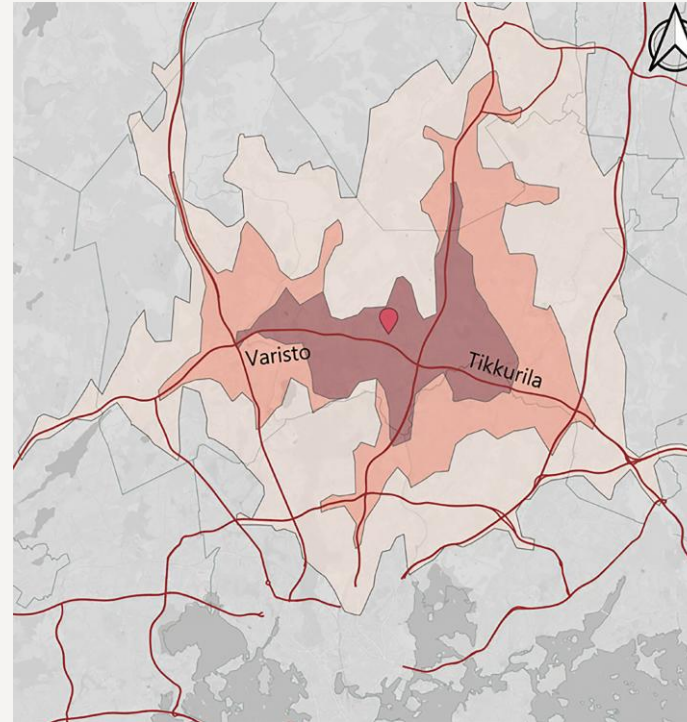

ETÄISYYDET

Matka-aika autolla noin: **10 min** **15 min** **20 min**

AIRBASE AVIAPOLIS

Airbase sijaitsee Aviapoliksen sydämessä noin 40 neliökilometrin kokoisella liike-, kauppa-, viihde- ja asuntoalueella, joka kattaa koko Helsinki-Vantaan lentokentän.

Aviapolis on pääkaupunkiseudun kiinnostavimpia liikepaikkoja, joka monessa suhteessa ohittaa jopa Helsingin keskustan. Hotellit, ravintolat ja julkiset liikenneyhteydet ovat kävelyetäisyydellä.