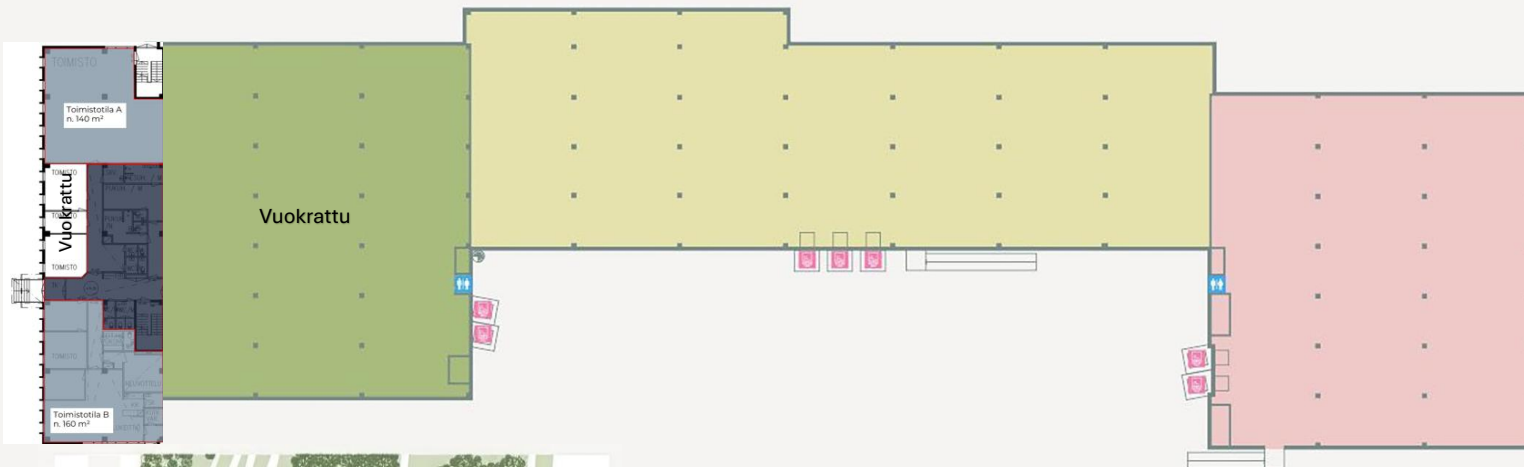

Tila jakautuu n. 8068 m<sup>2</sup> varastoon ja n. 1067 m<sup>2</sup> toimisto- ja sosiaalitilaan. Kiinteistö voidaan vuokrata kokonaisena tai jaettuna usean käyttäjän tarpeisiin.

Varaston voi vuokrata nykyisillä hyllyillä tai ilman, valintanne mukaan.

Monipuoliset lastausolosuhteet tuovat lastaamiseen ja purkamiseen nopeutta.

Laadukkaat ja toimivat toimisto- ja sosiaalitilat.

**VANTAA**

Äyrikuja 3,  
01510 Vantaa

 Fokus Nordic

- Kuvan varastotilat jaettavissa usealle käyttäjälle, 2-6 käyttäjää.
- Monipuoliset lastausvaihtoehdot.
- Lastausalueita ja lastausvarustelua voidaan muokata tarpeen mukaan.
- Lattiakantavuus n. 3000 kg/m<sup>2</sup>, pistekuorma 3500 kg/m<sup>2</sup>.
- Toimistotilaa n. 140 m<sup>2</sup> – 500 m<sup>2</sup> / 1. ja 2 krs.

	 VARASTO/TOIMISTO	 SISÄKORKEUS	 LASTAUSTASKUT
 3340 m <sup>2</sup>	Varasto	7,6 m	3
 2343 m <sup>2</sup>	Varasto	6,4 m	2